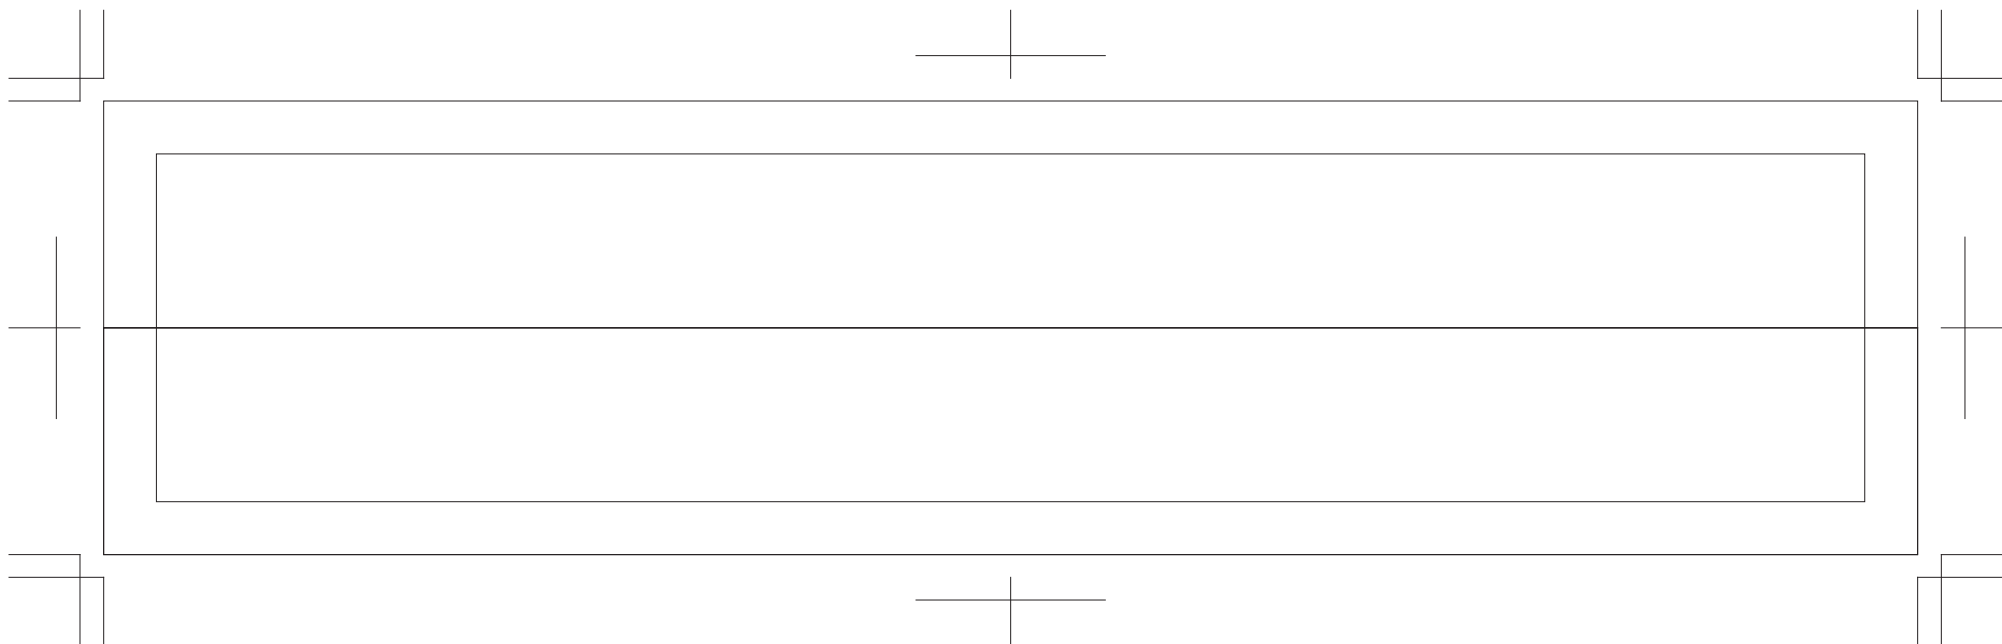

※紙端から7mm以内は、シール部分ですのでデザインは入れないでください。

サイズ：横240mm×縦60mm（シール部分7mm）